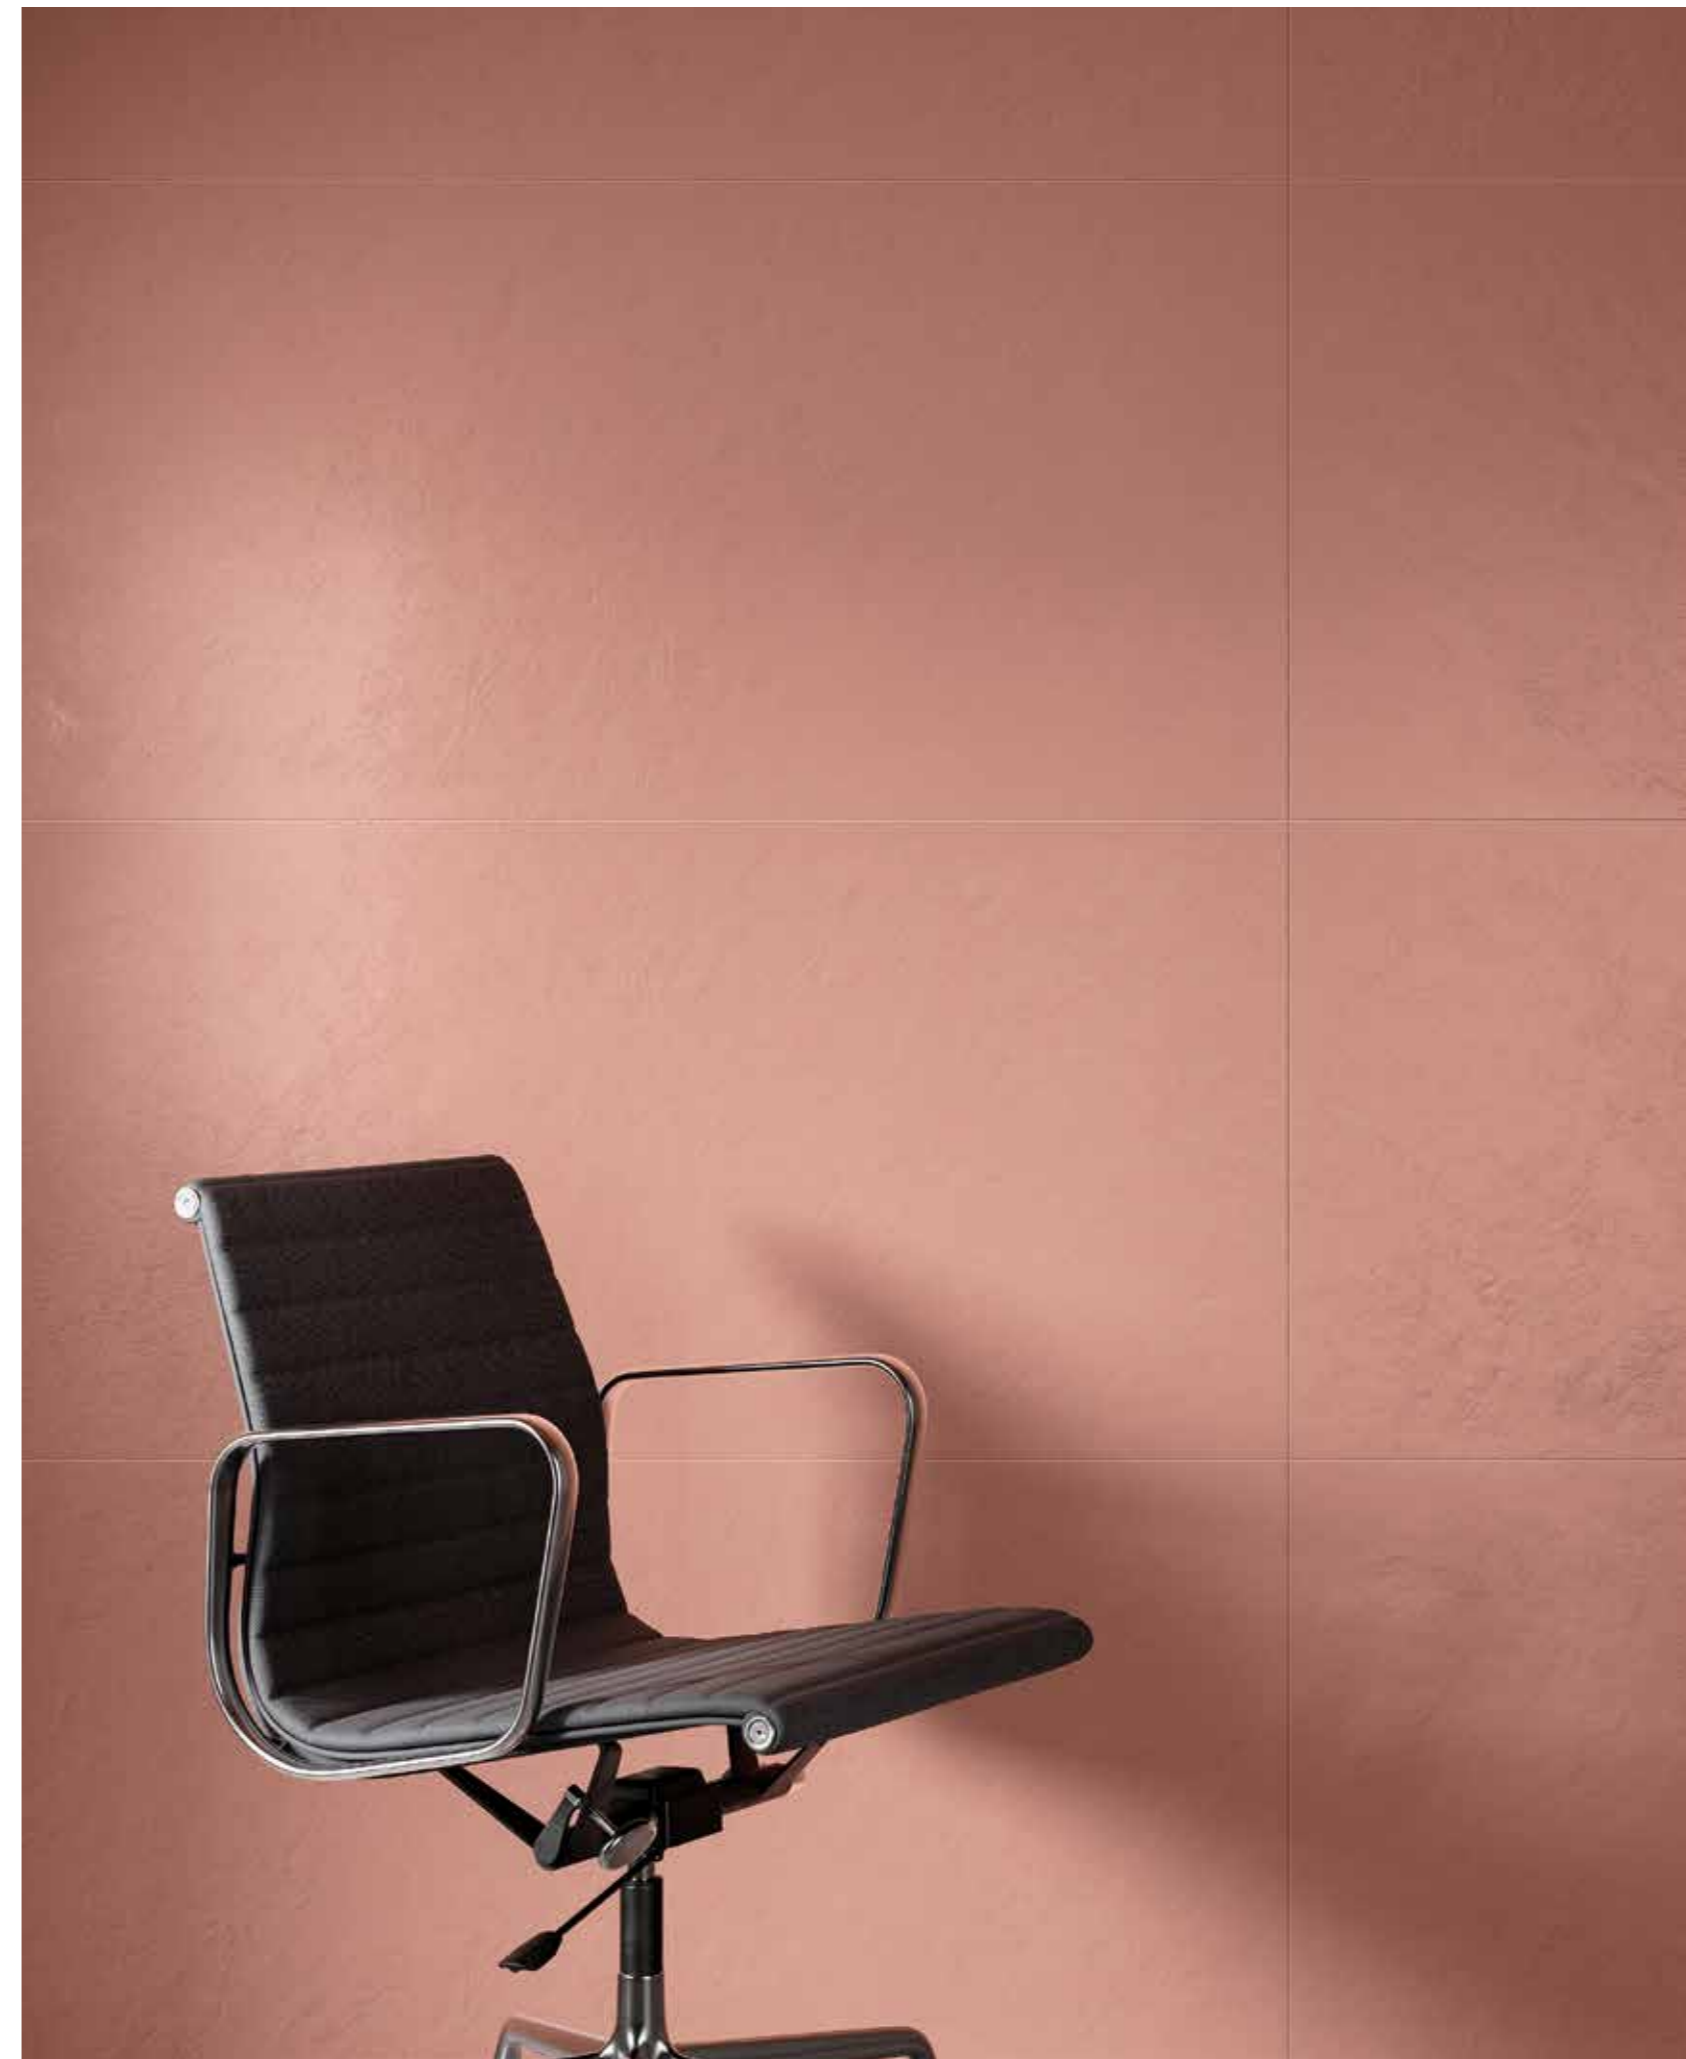

Айрон 60x120 см / Iron 60x120 cm