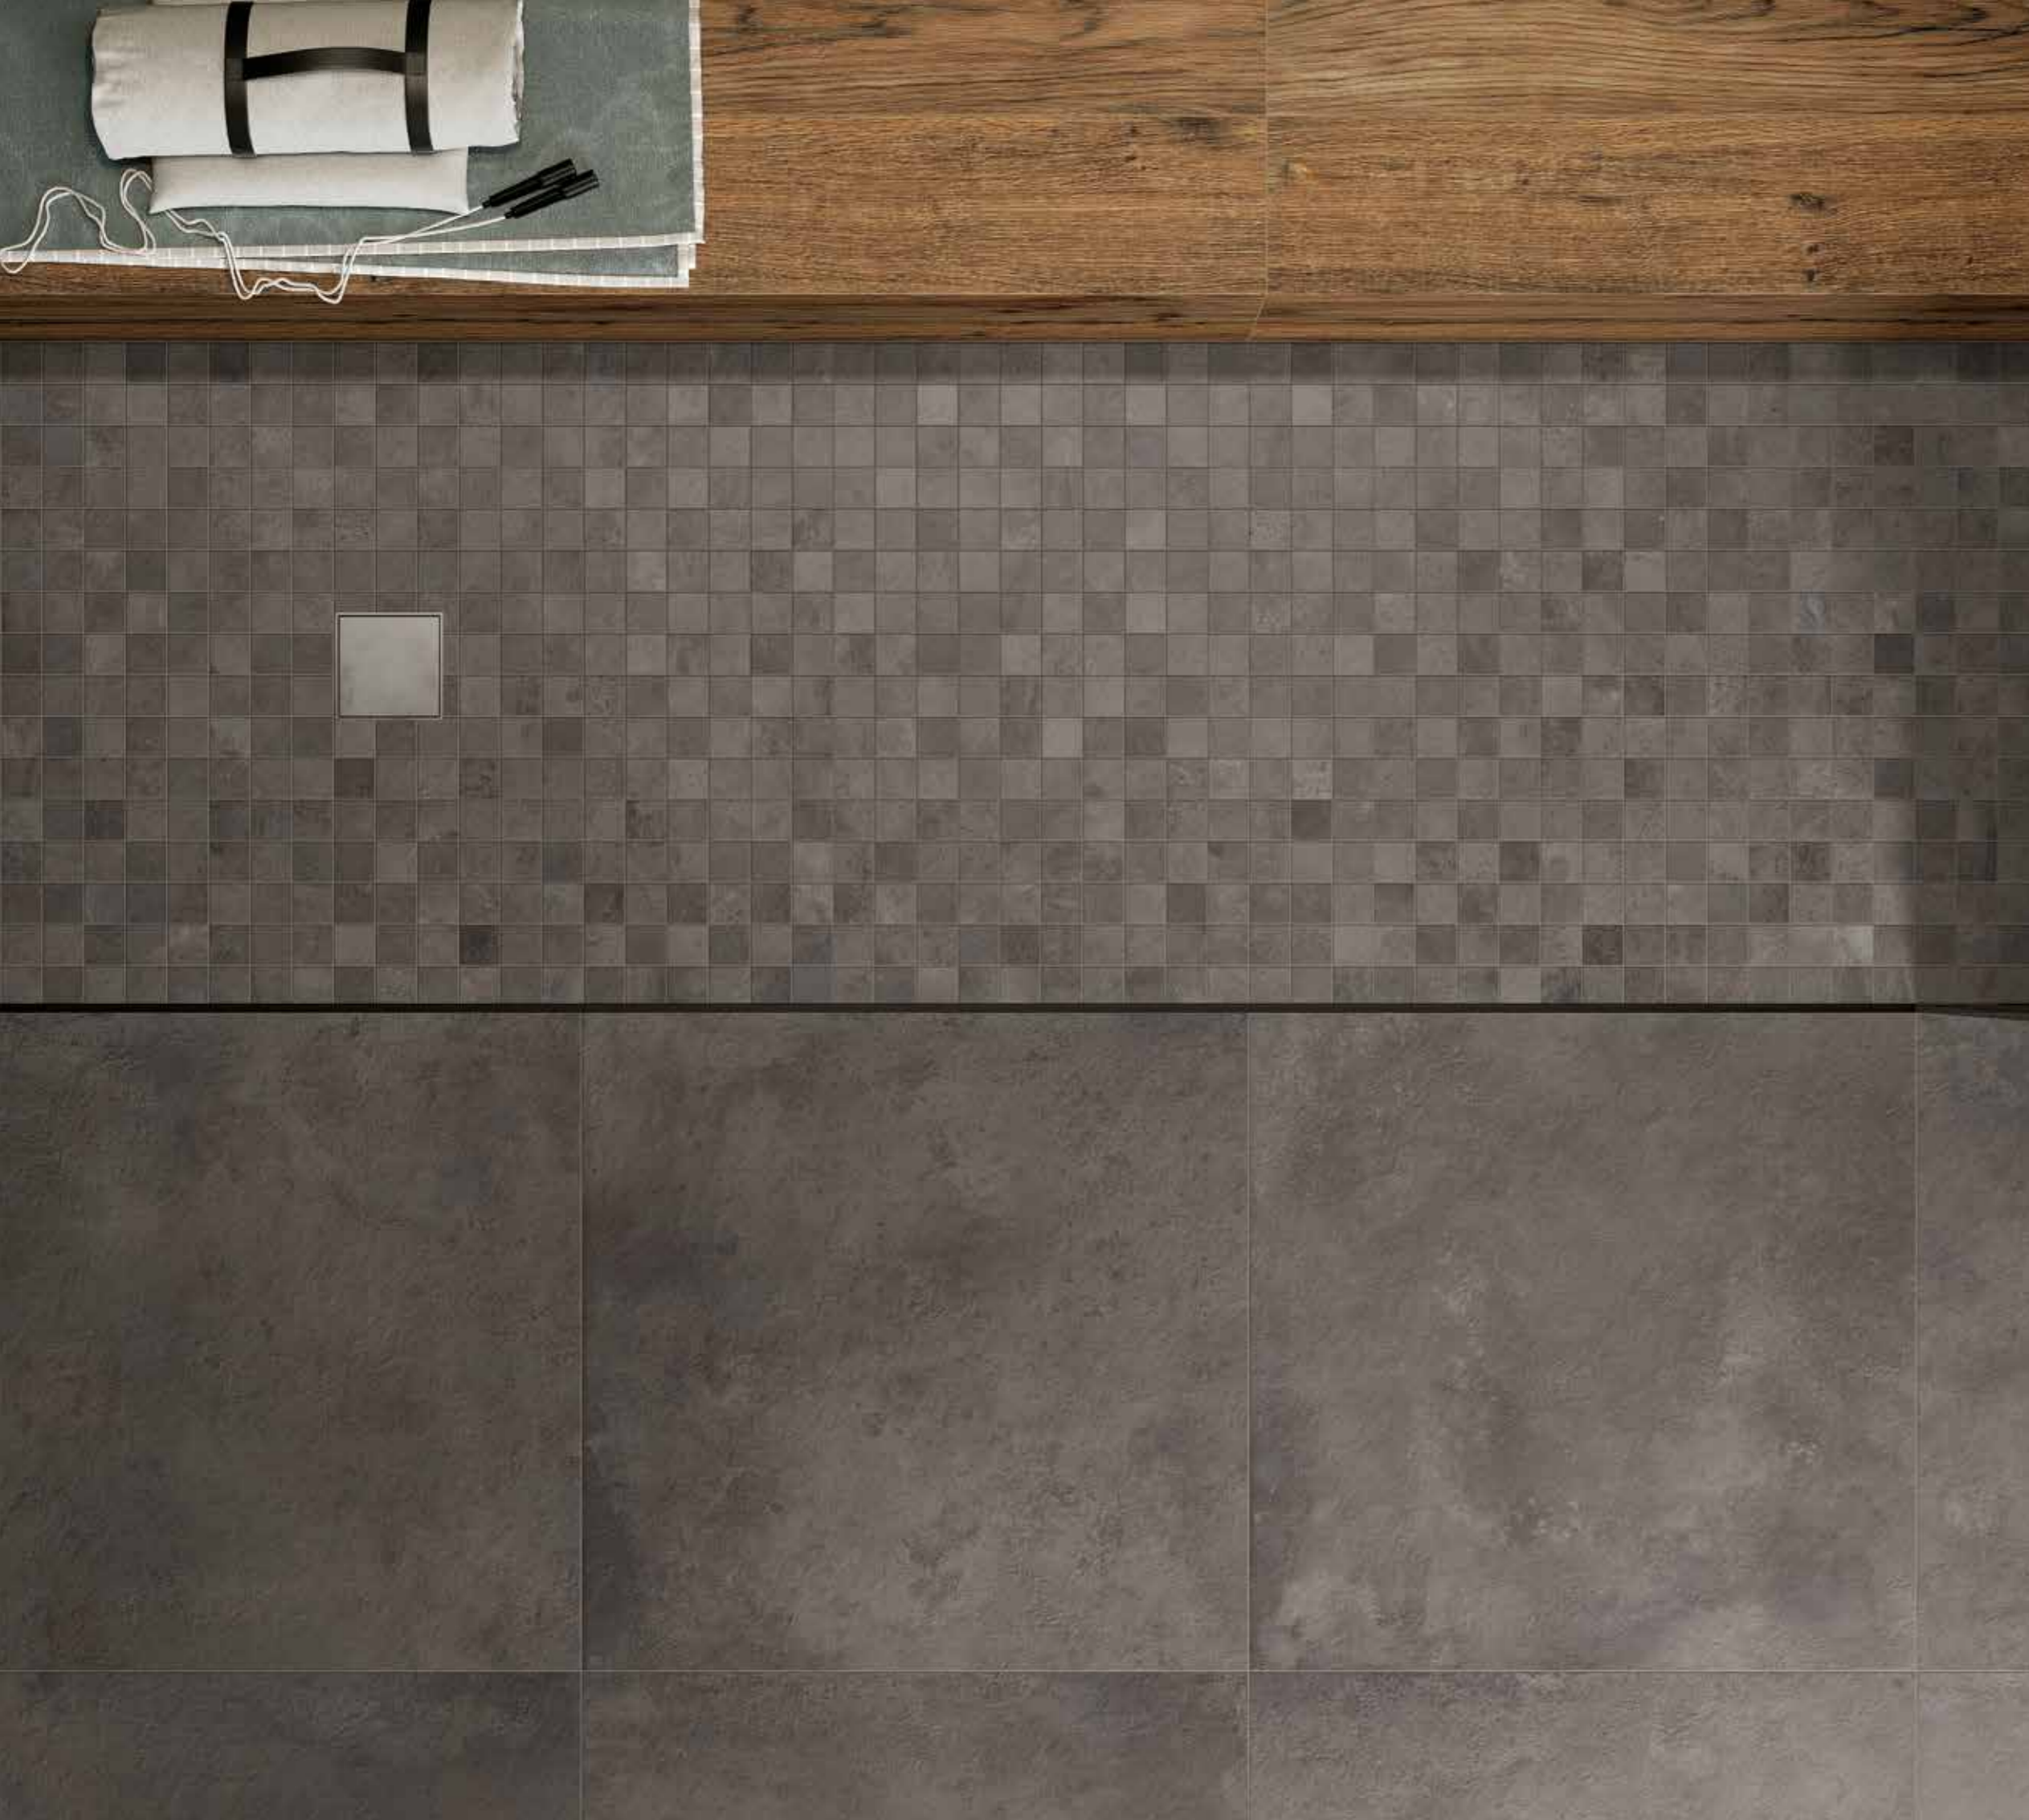

Сильвер 80x160 см - Серфейс Сан 60x120 см
Silver 80x160 cm - Surface Sun 60x120 cm

Сильвер 80x160 см - Серфейс Скарлет 60x120 см
Silver 80x160 cm - Surface Scarlet 60x120 cm

Блэк 80x80 см - Блэк Мозаика 30x30 см - Серфейс Оушн 60x120 см / Black 80x80 cm - Black Mosaico 30x30 cm - Surface Ocean 60x120 cm