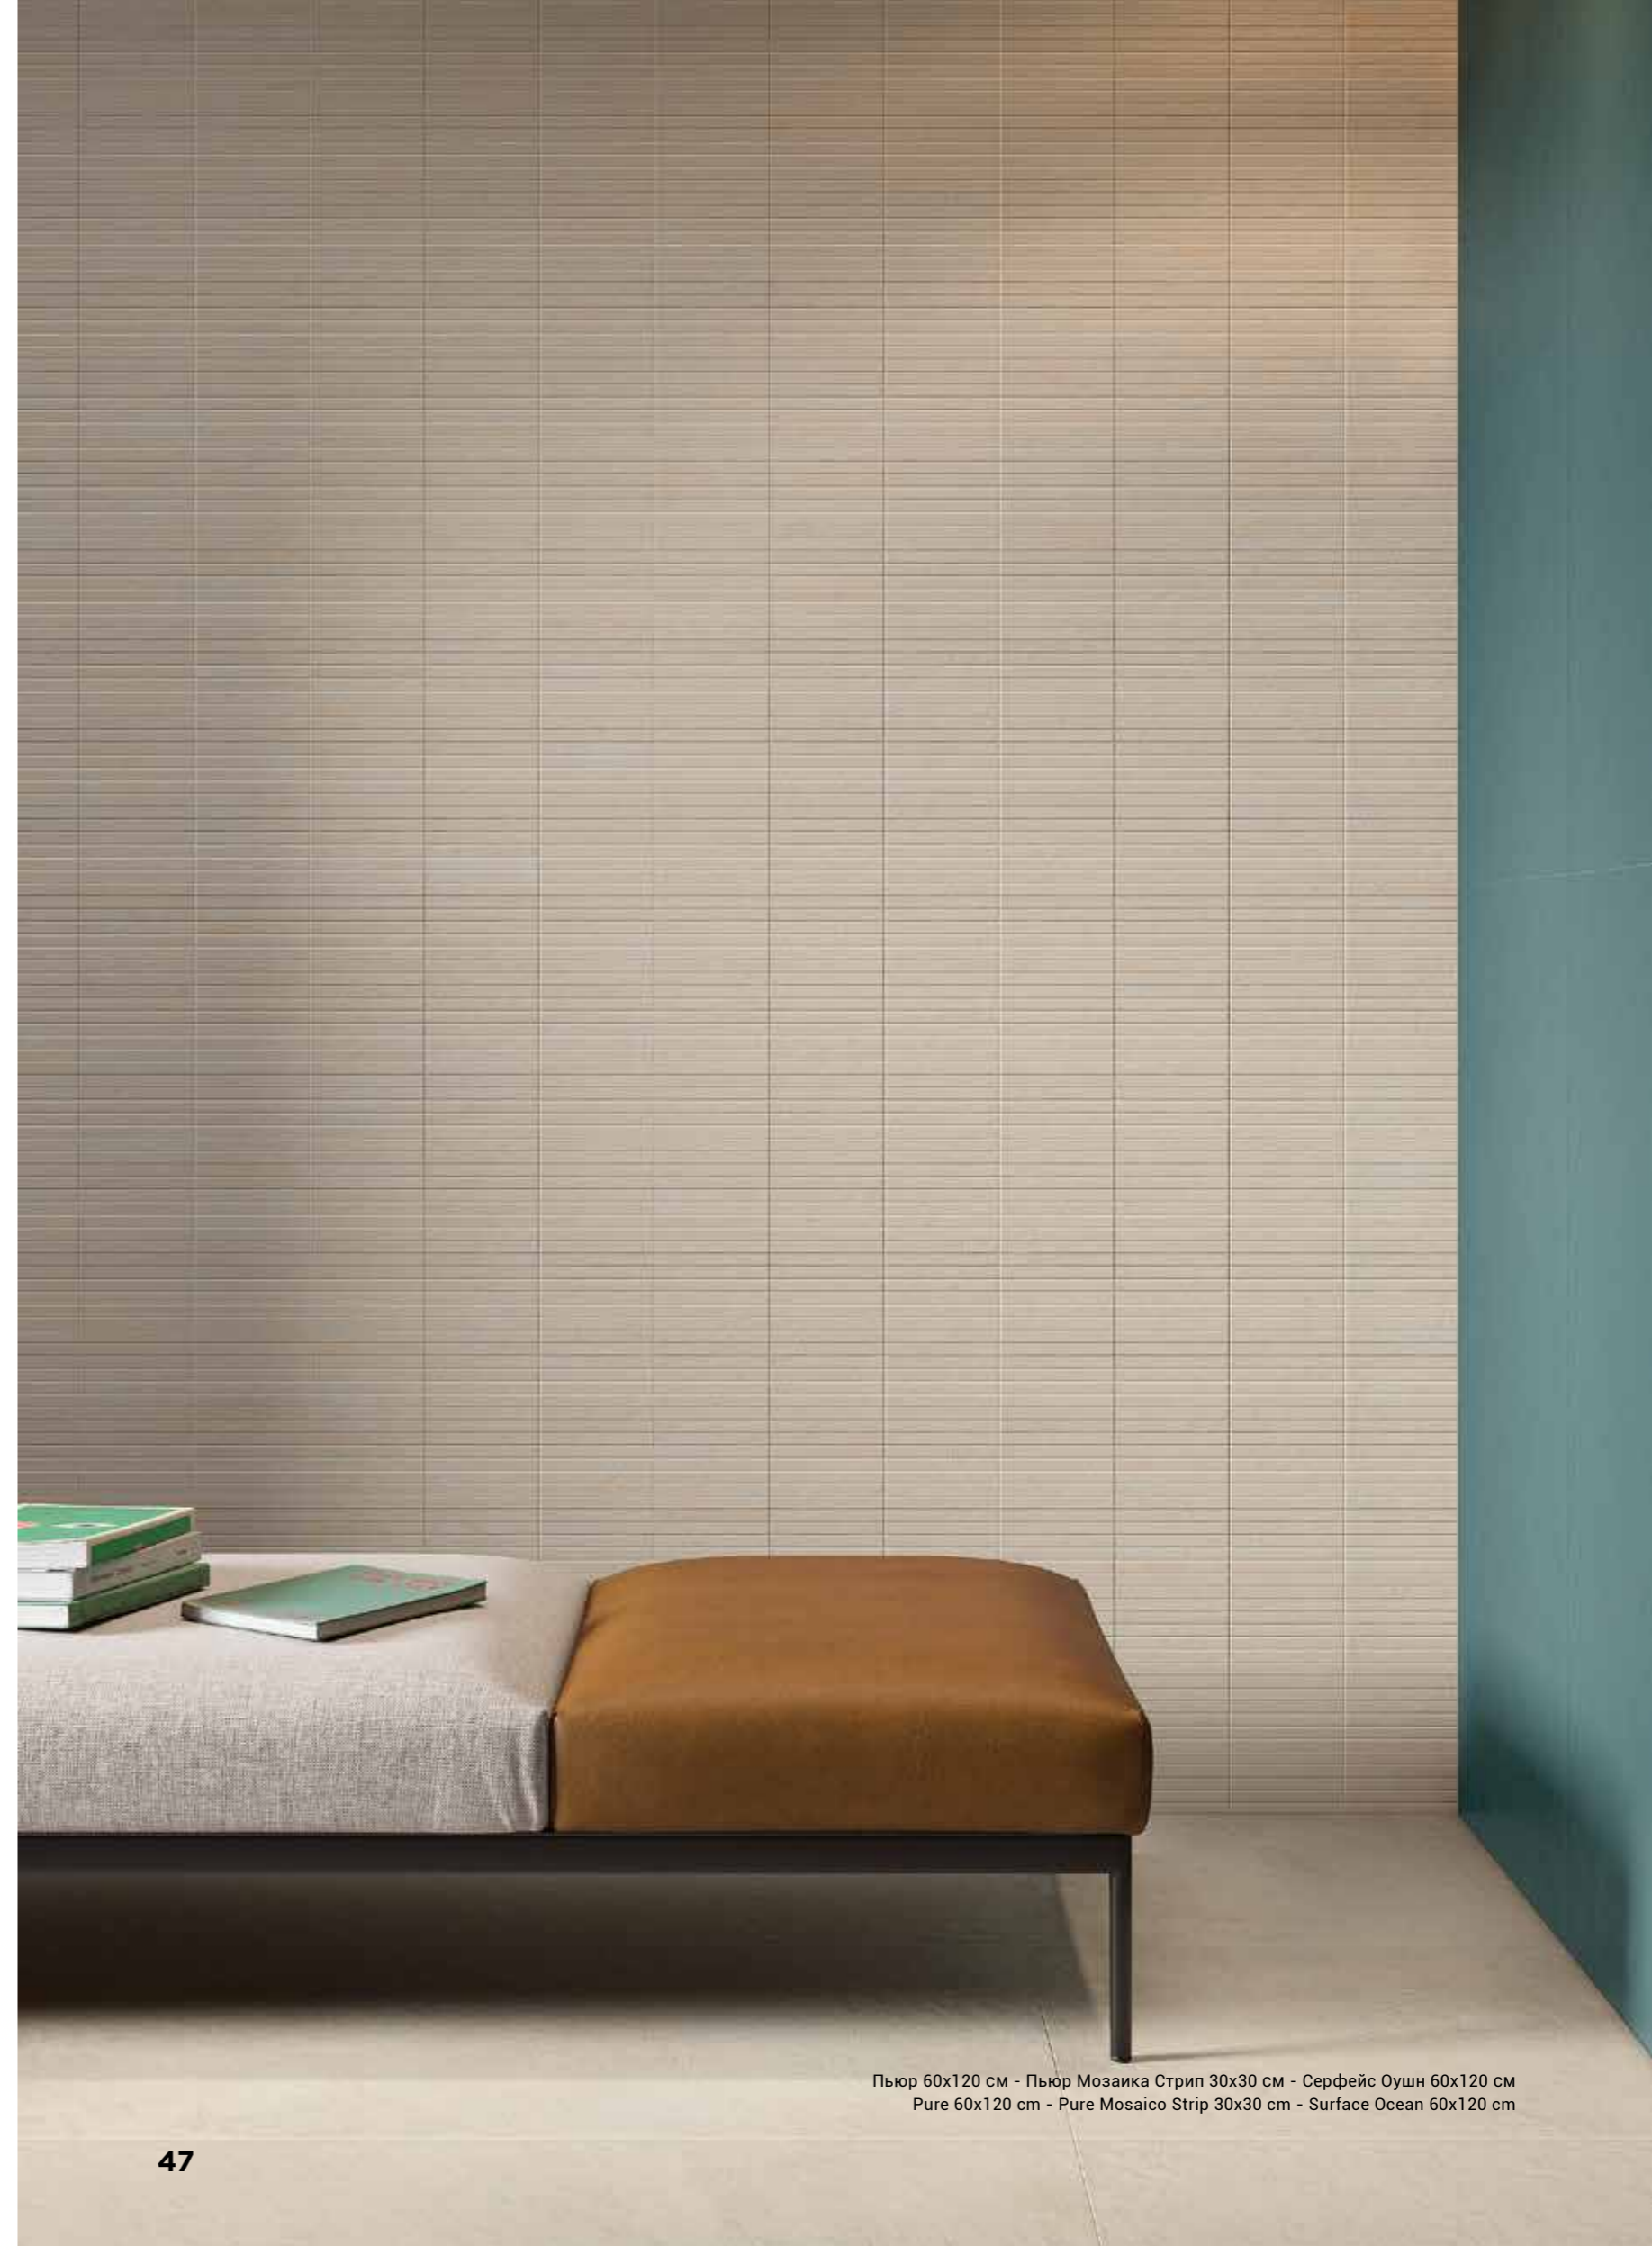

Блак 80x160 см - Плей Найт 15x15 см / Black 80x160 cm - Play Night 15x15 cm

ИГРАЕМ ВМЕСТЕ

[PLAYING TOGETHER]

Пъор 60x120 см - Пъор Мозаика Стрип 30x30 см - Серфейс Оушн 60x120 см
Pure 60x120 cm - Pure Mosaico Strip 30x30 cm - Surface Ocean 60x120 cm