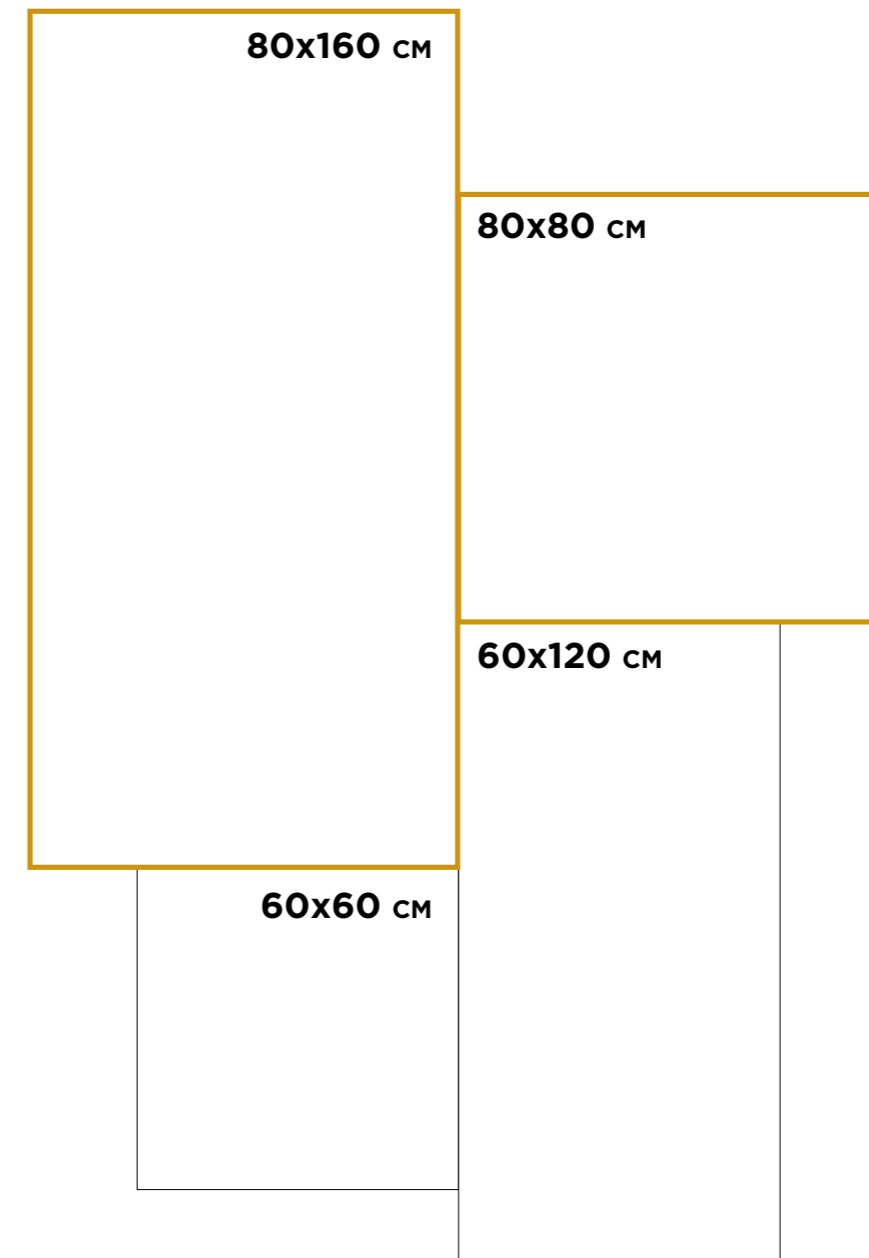

ФОРМАТЫ ДЛЯ НОВЫХ ИЗМЕРЕНИЙ

[SIZES FOR NEW DIMENSION]

Благодаря широкой гамме форматов, керамогранит под бетон прекрасно подходит для оформления городского интерьера. Две новинки – 80x80 и крупный формат 80x160 (которого еще никогда не было в гамме продукции) позволят создавать проекты с минимальным количеством укладочных швов.

L'effetto cemento si presta ad ambientazioni metropolitane grazie a una completa gamma di formati. Due le novità: l'80x80 e il grande 80x160, una dimensione mai raggiunta prima, per progettare spazi ampi riducendo le discontinuità superficiali.

The cement effect is ideal for metropolitan settings, thanks to the complete range of sizes, with two new options - 80x80 and the unprecedented 80x160 – perfect for boosting surface continuity when designing large spaces.